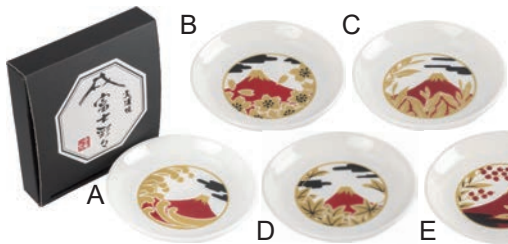

※イメージ

T22-3-11 日本の四季はんない碗揃 (白)
希望小売価格 ¥5,000
品：碗×5/φ9.3×H6.5cm (20入) 陶器
箱：31.8×15.6×H10cm 化粧箱・1300g

※イメージ

T21-7-3 日本の四季 荒彫皿揃 (黒)
希望小売価格 ¥3,500
品：皿×5/φ13×H2.6cm
箱：42.5×29×3.7cm 化粧箱・1010g

T21-7-4 日本の四季 荒彫皿揃 (白)
希望小売価格 ¥3,500
品：皿×5/φ13×H2.6cm
箱：42.5×29×3.7cm 化粧箱・1010g

T23-3-14 福楽 三角皿揃
希望小売価格 ¥4,000
品：皿×5/12×12×H2cm(24入)
箱：25.5×25.5×5.5cm 化粧箱・740g

T23-3-15 福楽だるま 三角皿揃
希望小売価格 ¥4,000
品：皿×5/12×12×H2cm(24入)
箱：25.5×25.5×5.5cm 化粧箱・740g

縁起小皿 (単品)

希望小売価格 ¥530

品：小皿×5/φ9×H1.6cm 箱：96×92×H2cm 化粧箱・80g