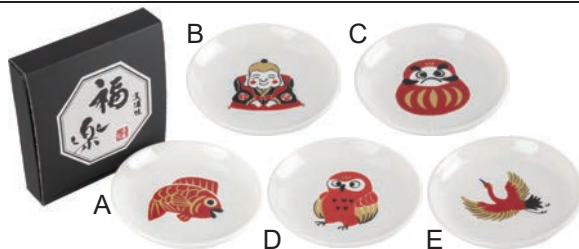

T23-3-14 福楽 三角皿揃
希望小売価格 ¥4,000
品：皿×5/12×12×H2cm(24入)
箱：25.5×25.5×5.5cm 化粧箱・740g

T23-3-15 福楽だるま 三角皿揃
希望小売価格 ¥4,000
品：皿×5/12×12×H2cm(24入)
箱：25.5×25.5×5.5cm 化粧箱・740g

縁起小皿 (単品)

希望小売価格 ¥530

品：小皿×5/φ9×H1.6cm 箱：96×92×H2cm 化粧箱・80g

T22-4-7-※
富士彩々 小皿

- A：赤富士 波
- B：赤富士 桜
- C：赤富士 茶葉
- D：赤富士 紅葉
- E：赤富士 南天

T22-4-8-※
福楽 小皿

- A：商売繁盛
- B：福
- C：厄除け
- D：千両
- E：開運

T23-3-13-※
福楽だるま 小皿

- A：必勝 (金)
- B：福 (赤)
- C：合格 (白)
- D：寿 (緑)
- E：繁盛 (黒)

T23-3-16-※
縁起 小皿